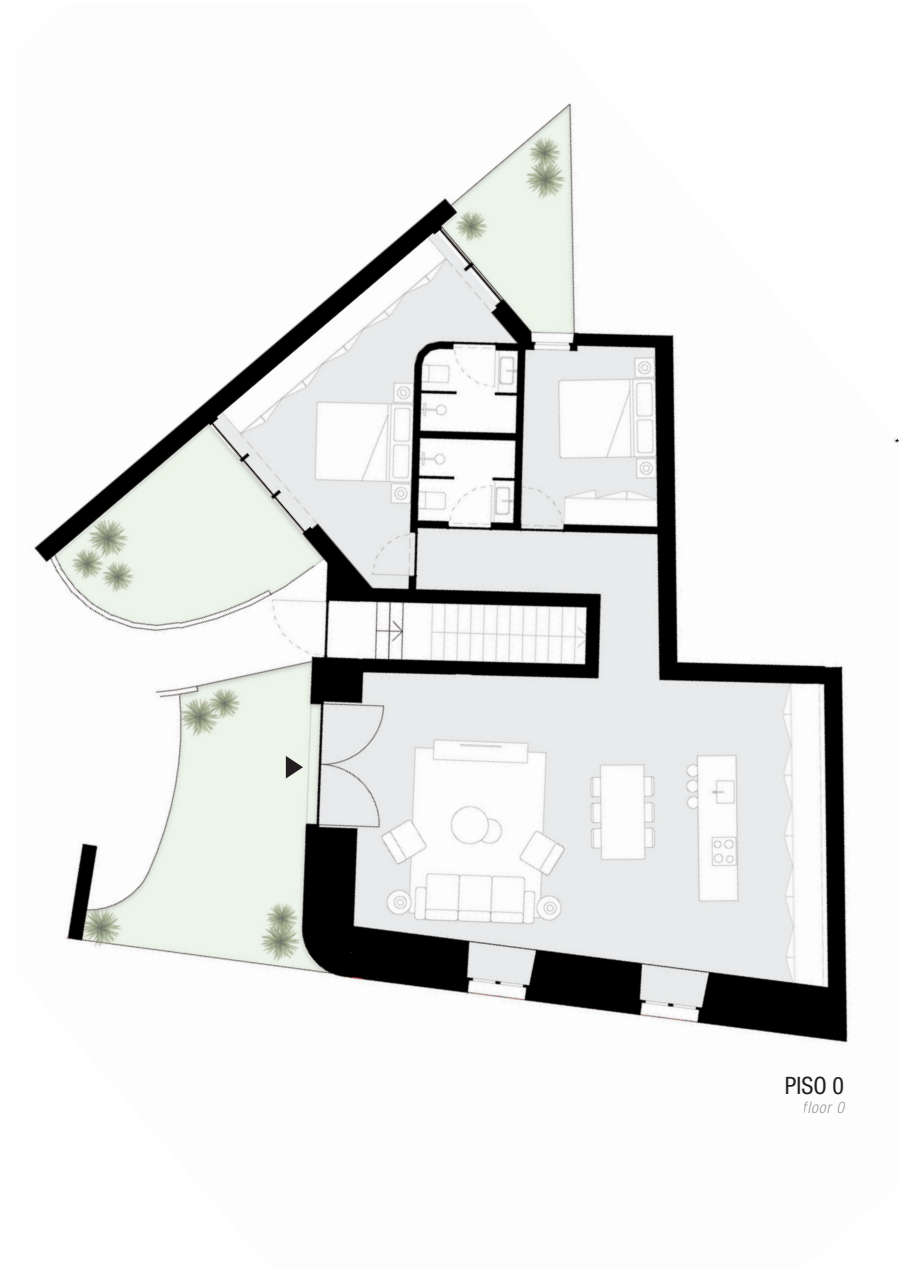

PRATEATO GREEN

| N.º No. | PISO story | TIPOLOGIA typology | ÁREA INT (m²) interior area | JARDIM (m²) garden |
|------------|---------------|-----------------------|--------------------------------|-----------------------|
| A1 | 0 | T2 | 137,62 | 38,87 |

A1 ÁREA PRIVATIVA 176,49m²

A1 private area 176,49m²

(*) Área bruta /Gross area

PRINCIPAIS CARACTERÍSTICAS:

Jardim
Cozinha equipada
Armários integrados
2 Quartos
2 WC's equipados
Ar Condicionado

MAIN FEATURES:

Garden
Equiped kitchen
Integrated cabinets
2 Bedrooms
2 Equiped bathrooms
AC

PISO 0
floor 0

www.prateato.pt

FFA Real Estate
TEKSTUDIO ARQUITECTOS

Esta informação é meramente indicativa e poderá, por motivos técnicos, comerciais ou legais, sofrer alterações sem aviso prévio, pelo que não tem carácter contratual.
This information is indicative and non-binding contractually. It may change without prior notice for technical, commercial or legal reasons.