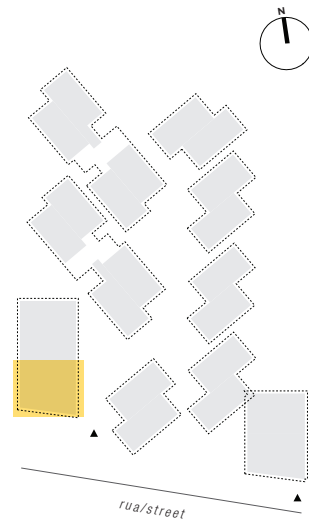

PRATEATO LIFE

N.º No.	PISO story	TIPOLOGIA typology	ÁREA INT (m²) interior area
B1	0/1	Comércio	161,83

B1 ÁREA PRIVATIVA 161,83m²

(*) Área bruta /Gross area

B1 private area 161,83m²

Espaço destinado a comércio, serviços e restauração. Este espaço inclui as infraestruturas necessárias para a sua finalidade.

Space designed for comercial, services or restaurants. This space includes the necessary infrastructures for its purpose.

PISO 1
floor 1