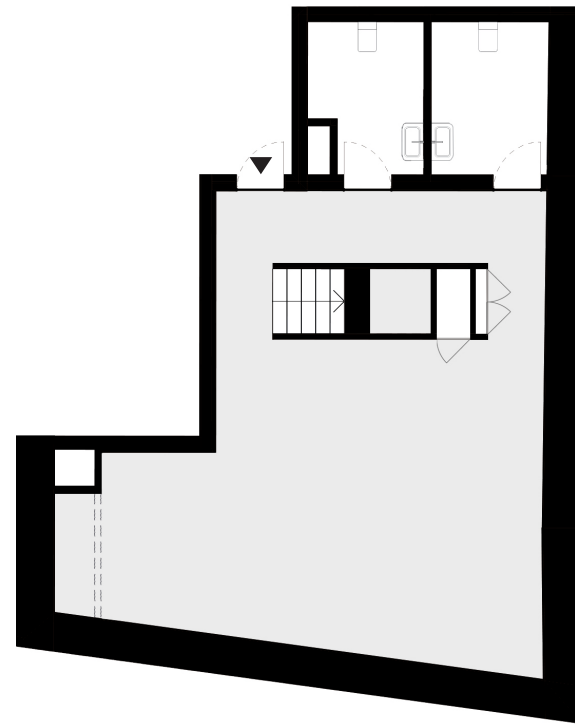

PISO 0
floor 0

www.prateato.pt

FFA Real Estate
TEKSTUDIO ARQUITECTOS

Sem escala.
Without scale.