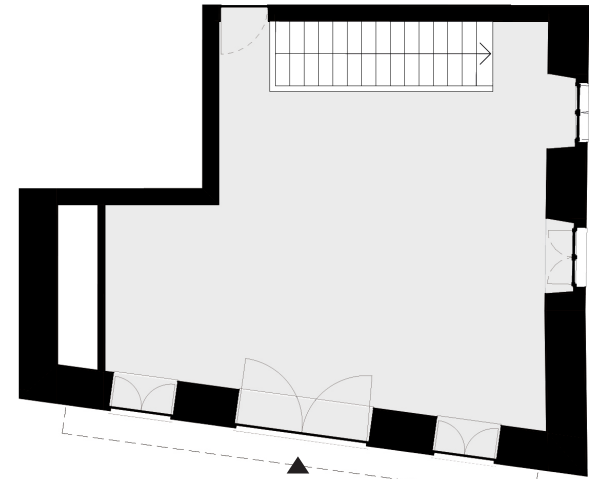

PRATEATO LIFE

N.º No.	PISO story	TIPOLOGIA typology	ÁREA INT (m²) interior area
B1	0/1	Comércio	161,83

B1 ÁREA PRIVATIVA 161,83m²

(*) Área bruta /Gross area

B1 private area 161,83m²

Espaço destinado a comércio, serviços e restauração. Este espaço inclui as infraestruturas necessárias para a sua finalidade.

Space designed for comercial, services or restaurants. This space includes the necessary infrastructures for its purpose.

PISO 1
floor 1